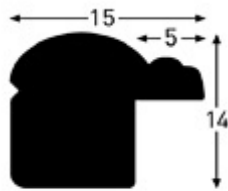

Rahmenprofile Holz |

■ 9 Farben

■ 1 Farbe

■ 1 Farbe

Natur 15

■ 1 Farbe

■ 1 Farbe

■ 1 Farbe

■ 1 Farbe

■ 4 Farben

■ 4 Farben

■ 3 Farben

■ 3 Farben

■ 3 Farben

■ 2 Farben

■ 6 Farben

■ 6 Farben