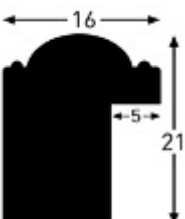

■ 2 Farben

Tiepolo 64

■ 2 Farben

Tradito 14

■ 2 Farben

Tradito 19

■ 2 Farben

Tradito 26

■ 2 Farben

Vazgen Minis 1 - 16 x 21

■ 3 Farben

Vazgen Minis 1 - 16 x 24

■ 3 Farben

Vazgen Minis 2 - 14 x 15

■ 3 Farben

Rahmenprofile Holz |