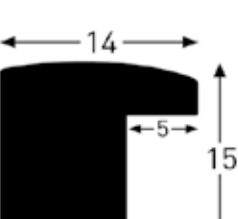

■ 2 Farben

Vazgen Minis 1 - 16 x 21

■ 3 Farben

Vazgen Minis 1 - 16 x 24

■ 3 Farben

Vazgen Minis 2 - 14 x 15

■ 3 Farben

Rahmenprofile Holz |