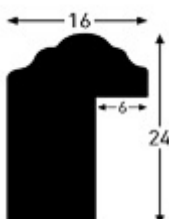

■ 2 Farben

Tiepolo 64

■ 2 Farben

Tradito 14

■ 2 Farben

Tradito 19

■ 2 Farben

Tradito 26

■ 2 Farben

Vazgen Minis 1 - 16 x 21

■ 3 Farben

Vazgen Minis 1 - 16 x 24

■ 3 Farben

Vazgen Minis 2 - 14 x 15

■ 3 Farben

Rahmenprofile Holz |